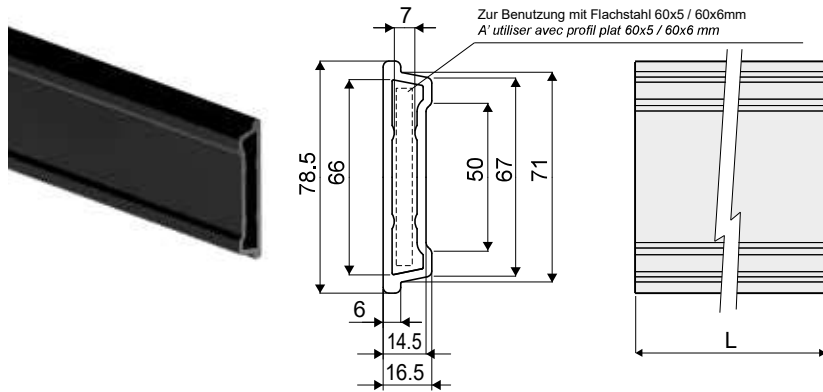

**Profil - Part. Q63**  
**Profil guides produits - Part. Q63**

Type	Code	Ferbe/Couleur	L
Q63A	CPA00491	Schwarz/Noir	3 Mt.
Q63B	CPA00492	Schwarz/Noir	6 Mt.
Q63C	CPA00493	Blau/Bleu Ral 5005	3 Mt.
Q63D	CPA00494	Blau/Bleu Ral 5005	6 Mt.

- MATERIALIEN:** Profil aus Polyethylen HD schwarz oder Blau Ral 5005.
- BESCHREIBUNG:** In Stangen von 3 Metern geliefert. Zur Benutzung mit den Klemmen Teil Q27, Q34 und mit den Anschlussklemme Teil C11.
- MATÉRIAUX:** Profil en polyéthylène HD couleur noir ou bleu Ral 5005.
- CARACTÉRISTIQUES:** Fourni en longueurs de 3 ou bien 6 Mt, à assembler avec les étaux Réf. Q27, Q34 et avec le étai Réf. C11.

**Profil - Part. C28**  
**Profil guides produits - Part. C28**

Type	Code	Ferbe/Couleur	L
C28A	CPB00492	Schwarz/Noir	3 Mt.
C28B	CPB00493	Schwarz/Noir	6 Mt.
C28C	CPB00494	Blau/Bleu Ral 5005	3 Mt.
C28D	CPB00495	Blau/Bleu Ral 5005	6 Mt.

- MATERIALIEN:** Profil aus Polyethylen HD schwarz oder Blau Ral 5005.
- BESCHREIBUNG:** In Stangen von 3 Metern geliefert. Zur Benutzung mit den Klemmen Teil C31.
- MATÉRIAUX:** Profil en polyéthylène HD couleur noir ou bleu Ral 5005.
- CARACTÉRISTIQUES:** Fourni en longueurs de 3 ou bien 6 Mt, à assembler avec le étai Réf. C11.