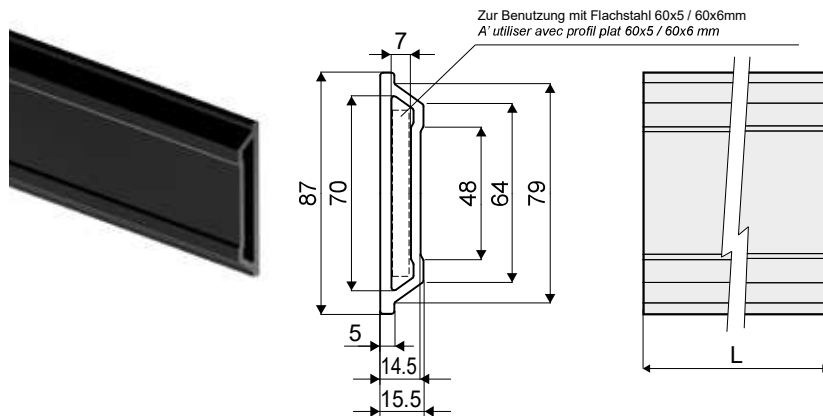

**Profil - Part. Q63**  
**Profil guides produits - Part. Q63**

Type	Code	Ferbe/Couleur	L
Q63A	CPA00491	Schwarz/Noir	3 Mt.
Q63B	CPA00492	Schwarz/Noir	6 Mt.
Q63C	CPA00493	Blau/Bleu Ral 5005	3 Mt.
Q63D	CPA00494	Blau/Bleu Ral 5005	6 Mt.

- MATERIALIEN:** Profil aus Polyethylen HD schwarz oder Blau Ral 5005.
- BESCHREIBUNG:** In Stangen von 3 Metern geliefert. Zur Benutzung mit den Klemmen Teil Q27, Q34 und mit den Anschlussklemme Teil C11.
- MATÉRIAUX:** Profil en polyéthylène HD couleur noir ou bleu Ral 5005.
- CARACTÉRISTIQUES:** Fourni en longueurs de 3 ou bien 6 Mt, à assembler avec les étaux Réf. Q27, Q34 et avec le étai Réf. C11.

**Profil - Part. C28**  
**Profil guides produits - Part. C28**

Type	Code	Ferbe/Couleur	L
C28A	CPB00492	Schwarz/Noir	3 Mt.
C28B	CPB00493	Schwarz/Noir	6 Mt.
C28C	CPB00494	Blau/Bleu Ral 5005	3 Mt.
C28D	CPB00495	Blau/Bleu Ral 5005	6 Mt.

- MATERIALIEN:** Profil aus Polyethylen HD schwarz oder Blau Ral 5005.
- BESCHREIBUNG:** In Stangen von 3 Metern geliefert. Zur Benutzung mit den Klemmen Teil C31.
- MATÉRIAUX:** Profil en polyéthylène HD couleur noir ou bleu Ral 5005.
- CARACTÉRISTIQUES:** Fourni en longueurs de 3 ou bien 6 Mt, à assembler avec le étai Réf. C11.