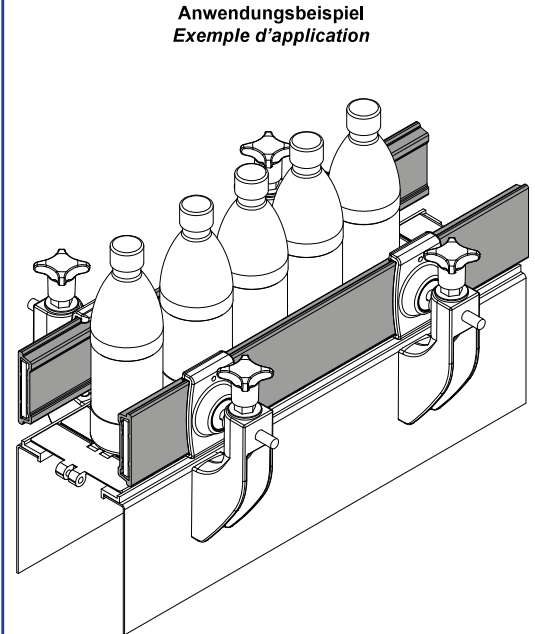

**Profil - Part. Q63**  
**Profil guides produits - Part. Q63**

Type	Code	Ferbe/Couleur	L
Q63A	CPA00491	Schwarz/Noir	3 Mt.
Q63B	CPA00492	Schwarz/Noir	6 Mt.
Q63C	CPA00493	Blau/Bleu Ral 5005	3 Mt.
Q63D	CPA00494	Blau/Bleu Ral 5005	6 Mt.

- MATERIALIEN:** Profil aus Polyethylen HD schwarz oder Blau Ral 5005.
- BESCHREIBUNG:** In Stangen von 3 Metern geliefert. Zur Benutzung mit den Klemmen Teil Q27, Q34 und mit den Anschlussklemme Teil C11.
- MATÉRIAUX:** Profil en polyéthylène HD couleur noir ou bleu Ral 5005.
- CARACTÉRISTIQUES:** Fourni en longueurs de 3 ou bien 6 Mt, à assembler avec les étaux Réf. Q27, Q34 et avec le étai Réf. C11.

**Profil - Part. C28**  
**Profil guides produits - Part. C28**

Type	Code	Ferbe/Couleur	L
C28A	CPB00492	Schwarz/Noir	3 Mt.
C28B	CPB00493	Schwarz/Noir	6 Mt.
C28C	CPB00494	Blau/Bleu Ral 5005	3 Mt.
C28D	CPB00495	Blau/Bleu Ral 5005	6 Mt.

- MATERIALIEN:** Profil aus Polyethylen HD schwarz oder Blau Ral 5005.
- BESCHREIBUNG:** In Stangen von 3 Metern geliefert. Zur Benutzung mit den Klemmen Teil C31.
- MATÉRIAUX:** Profil en polyéthylène HD couleur noir ou bleu Ral 5005.
- CARACTÉRISTIQUES:** Fourni en longueurs de 3 ou bien 6 Mt, à assembler avec le étai Réf. C11.