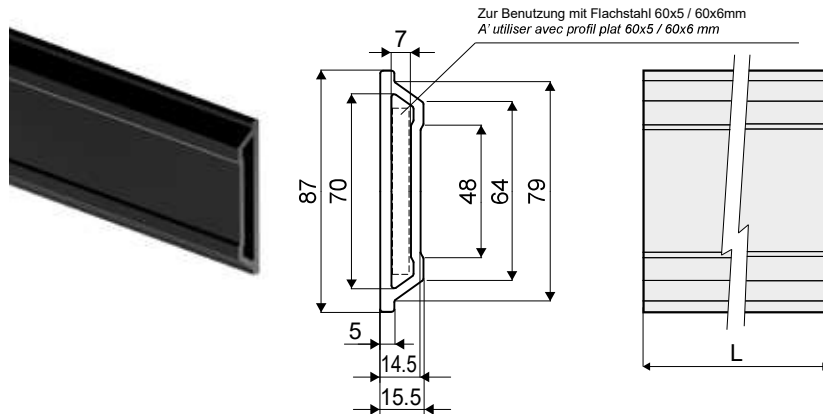

**Profil - Part. Q63**  
**Profil guides produits - Part. Q63**

Type	Code	Ferbe/Couleur	L
Q63A	CPA00491	Schwarz/Noir	3 Mt.
Q63B	CPA00492	Schwarz/Noir	6 Mt.
Q63C	CPA00493	Blau/Bleu Ral 5005	3 Mt.
Q63D	CPA00494	Blau/Bleu Ral 5005	6 Mt.

- MATERIALIEN:** Profil aus Polyethylen HD schwarz oder Blau Ral 5005.
- BESCHREIBUNG:** In Stangen von 3 Metern geliefert. Zur Benutzung mit den Klemmen Teil Q27, Q34 und mit den Anschlussklemme Teil C11.
- MATÉRIAUX:** Profil en polyéthylène HD couleur noir ou bleu Ral 5005.
- CARACTÉRISTIQUES:** Fourni en longueurs de 3 ou bien 6 Mt, à assembler avec les étaux Réf. Q27, Q34 et avec le étai Réf. C11.

**Profil - Part. C28**  
**Profil guides produits - Part. C28**

Type	Code	Ferbe/Couleur	L
C28A	CPB00492	Schwarz/Noir	3 Mt.
C28B	CPB00493	Schwarz/Noir	6 Mt.
C28C	CPB00494	Blau/Bleu Ral 5005	3 Mt.
C28D	CPB00495	Blau/Bleu Ral 5005	6 Mt.

- MATERIALIEN:** Profil aus Polyethylen HD schwarz oder Blau Ral 5005.
- BESCHREIBUNG:** In Stangen von 3 Metern geliefert. Zur Benutzung mit den Klemmen Teil C31.
- MATÉRIAUX:** Profil en polyéthylène HD couleur noir ou bleu Ral 5005.
- CARACTÉRISTIQUES:** Fourni en longueurs de 3 ou bien 6 Mt, à assembler avec le étai Réf. C11.