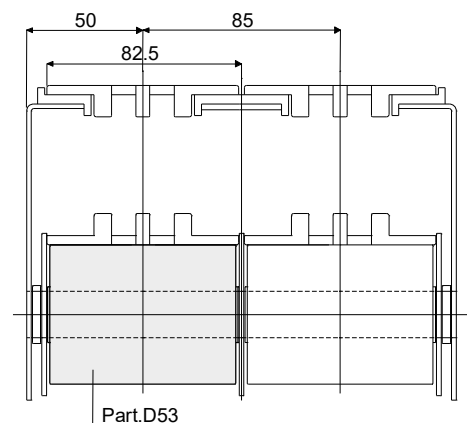

**Roller for chain return (with flange) - Part. D52**  
**Rullino per ritorno catene (tipo con flangia) - Part. D52**

Application example  
Esempio di applicazione

Without cap closure Senza tappo di chiusura		With cap closure Con tappo di chiusura		Df Bore for pin of Foro per perno da (mm)
Type/Tipo	Code/Codice	Type/Tipo	Code/Codice	
D52A	CP000336	D52I	CP000344	12
D52B	CP000337	D52L	CP000345	14
D52C	CP000338	D52M	CP000346	15
D52D	CP000339	D52N	CP000347	16
D52E	CP000340	D52O	CP000348	18
D52F	CP000341	D52P	CP000349	20
D52G	CP000342	-	-	25
D52H	CP000343	-	-	30

**MATERIALS:** Roller made out of polyamide black colour; cap made out of polyamide grey colour.

**FEATURES:** To be assembled in the chain return.

**MATERIALI:** Rullino esterno in poliammide colore nero; tappo di chiusura in poliammide colore grigio.

**CARATTERISTICHE:** Da applicare nei tratti di ritorno delle catene.

**Roller for chain return (without flange) - Part. D53**  
**Rullino per ritorno catene (tipo senza flangia) - Part. D53**

Application example  
Esempio di applicazione

Without cap closure Senza tappo di chiusura				With cap closure Con tappo di chiusura				Df Bore for pin of Foro per perno da (mm)
L = 82 mm		L = 84 mm		L = 82 mm		L = 84 mm		
Type Tipo	Code Codice	Type Tipo	Code Codice	Type Tipo	Code Codice	Type Tipo	Code Codice	
D53A	CP000362	D53G	CP000368	D53Q	CP000376	D53Z	CP000382	12
D53B	CP000363	D53H	CP000369	D53R	CP000377	D53W	CP000383	14
D53C	CP000364	D53I	CP000370	D53S	CP000378	D53X	CP000384	15
D53D	CP000365	D53L	CP000371	D53T	CP000379	D53Y	CP000385	16
D53E	CP000366	D53M	CP000372	D53U	CP000380	D53J	CP000386	18
D53F	CP000367	D53N	CP000373	D53V	CP000381	D53K	CP000387	20
-	-	D53O	CP000374	-	-	-	-	25
-	-	D53P	CP000375	-	-	-	-	30