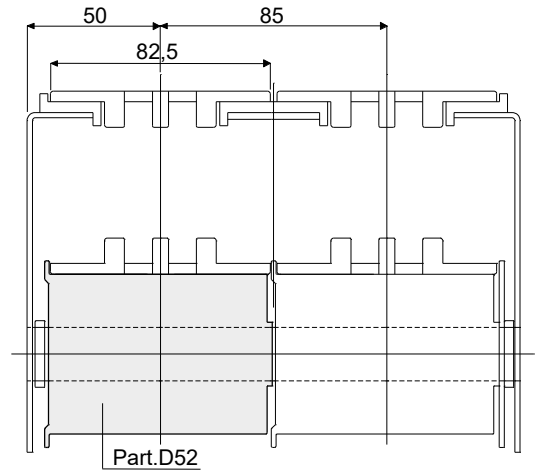

**Roller for chain return (with flange) - Part. D52**  
**Rullino per ritorno catene (tipo con flangia) - Part. D52**

Application example  
Esempio di applicazione

Without cap closure Senza tappo di chiusura		With cap closure Con tappo di chiusura		Df Bore for pin of Foro per perno da (mm)
Type/Tipo	Code/Codice	Type/Tipo	Code/Codice	
D52A	CP000336	D52I	CP000344	12
D52B	CP000337	D52L	CP000345	14
D52C	CP000338	D52M	CP000346	15
D52D	CP000339	D52N	CP000347	16
D52E	CP000340	D52O	CP000348	18
D52F	CP000341	D52P	CP000349	20
D52G	CP000342	-	-	25
D52H	CP000343	-	-	30

**MATERIALS:** Roller made out of polyamide black colour; cap made out of polyamide grey colour.

**FEATURES:** To be assembled in the chain return.

**MATERIALI:** Rullino esterno in poliammide colore nero; tappo di chiusura in poliammide colore grigio.

Without cap closure Senza tappo di chiusura				With cap closure Con tappo di chiusura				Df Bore for pin of Foro per perno da (mm)
L = 82 mm		L = 84 mm		L = 82 mm		L = 84 mm		
Type Tipo	Code Codice	Type Tipo	Code Codice	Type Tipo	Code Codice	Type Tipo	Code Codice	
D53A	CP000362	D53G	CP000368	D53Q	CP000376	D53Z	CP000382	12
D53B	CP000363	D53H	CP000369	D53R	CP000377	D53W	CP000383	14
D53C	CP000364	D53I	CP000370	D53S	CP000378	D53X	CP000384	15
D53D	CP000365	D53L	CP000371	D53T	CP000379	D53Y	CP000385	16
D53E	CP000366	D53M	CP000372	D53U	CP000380	D53J	CP000386	18
D53F	CP000367	D53N	CP000373	D53V	CP000381	D53K	CP000387	20
-	-	D53O	CP000374	-	-	-	-	25
-	-	D53P	CP000375	-	-	-	-	30