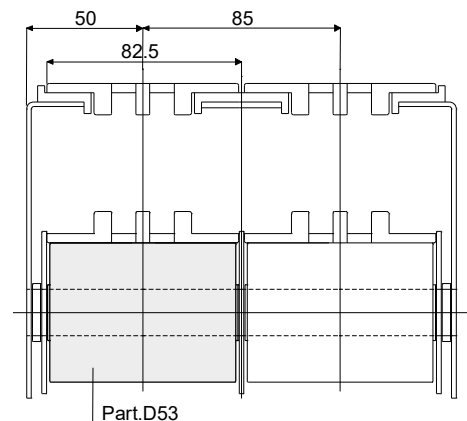

**Roller for chain return (with flange) - Part. D52**  
**Rullino per ritorno catene (tipo con flangia) - Part. D52**

Application example  
Esempio di applicazione

Without cap closure Senza tappo di chiusura		With cap closure Con tappo di chiusura		Df Bore for pin of Foro per perno da (mm)
Type/Tipo	Code/Codice	Type/Tipo	Code/Codice	
D52A	CP000336	D52I	CP000344	12
D52B	CP000337	D52L	CP000345	14
D52C	CP000338	D52M	CP000346	15
D52D	CP000339	D52N	CP000347	16
D52E	CP000340	D52O	CP000348	18
D52F	CP000341	D52P	CP000349	20
D52G	CP000342	-	-	25
D52H	CP000343	-	-	30

**MATERIALS:** Roller made out of polyamide black colour; cap made out of polyamide grey colour.

**FEATURES:** To be assembled in the chain return.

**MATERIALI:** Rullino esterno in poliammide colore nero; tappo di chiusura in poliammide colore grigio.

**CARATTERISTICHE:** Da applicare nei tratti di ritorno delle catene.

**Roller for chain return (without flange) - Part. D53**  
**Rullino per ritorno catene (tipo senza flangia) - Part. D53**

Application example  
Esempio di applicazione

Without cap closure Senza tappo di chiusura				With cap closure Con tappo di chiusura				Df Bore for pin of Foro per perno da (mm)
L = 82 mm		L = 84 mm		L = 82 mm		L = 84 mm		
Type Tipo	Code Codice	Type Tipo	Code Codice	Type Tipo	Code Codice	Type Tipo	Code Codice	
D53A	CP000362	D53G	CP000368	D53Q	CP000376	D53Z	CP000382	12
D53B	CP000363	D53H	CP000369	D53R	CP000377	D53W	CP000383	14
D53C	CP000364	D53I	CP000370	D53S	CP000378	D53X	CP000384	15
D53D	CP000365	D53L	CP000371	D53T	CP000379	D53Y	CP000385	16
D53E	CP000366	D53M	CP000372	D53U	CP000380	D53J	CP000386	18
D53F	CP000367	D53N	CP000373	D53V	CP000381	D53K	CP000387	20
-	-	D53O	CP000374	-	-	-	-	25
-	-	D53P	CP000375	-	-	-	-	30