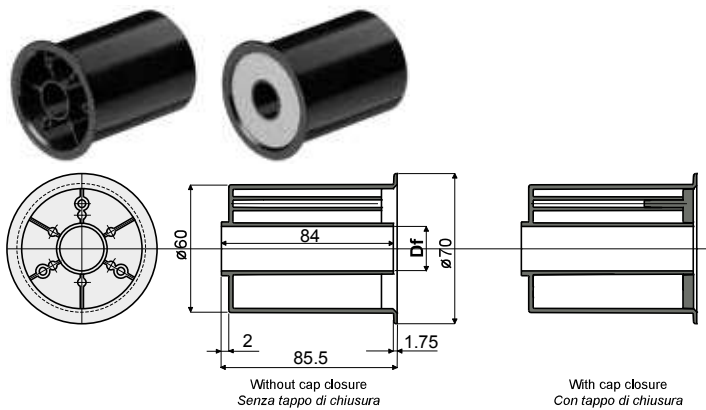

**Roller for chain return (with flange) - Part. D52**  
**Rullino per ritorno catene (tipo con flangia) - Part. D52**

Application example  
Esempio di applicazione

Without cap closure Senza tappo di chiusura		With cap closure Con tappo di chiusura		Df Bore for pin of Foro per perno da (mm)
Type/Tipo	Code/Codice	Type/Tipo	Code/Codice	
D52A	CP000336	D52I	CP000344	12
D52B	CP000337	D52L	CP000345	14
D52C	CP000338	D52M	CP000346	15
D52D	CP000339	D52N	CP000347	16
D52E	CP000340	D52O	CP000348	18
D52F	CP000341	D52P	CP000349	20
D52G	CP000342	-	-	25
D52H	CP000343	-	-	30

**MATERIALS:** Roller made out of polyamide black colour; cap made out of polyamide grey colour.

**FEATURES:** To be assembled in the chain return.

**MATERIALI:** Rullino esterno in poliammide colore nero; tappo di chiusura in poliammide colore grigio.

Without cap closure Senza tappo di chiusura				With cap closure Con tappo di chiusura				Df Bore for pin of Foro per perno da (mm)
L = 82 mm		L = 84 mm		L = 82 mm		L = 84 mm		
Type Tipo	Code Codice	Type Tipo	Code Codice	Type Tipo	Code Codice	Type Tipo	Code Codice	
D53A	CP000362	D53G	CP000368	D53Q	CP000376	D53Z	CP000382	12
D53B	CP000363	D53H	CP000369	D53R	CP000377	D53W	CP000383	14
D53C	CP000364	D53I	CP000370	D53S	CP000378	D53X	CP000384	15
D53D	CP000365	D53L	CP000371	D53T	CP000379	D53Y	CP000385	16
D53E	CP000366	D53M	CP000372	D53U	CP000380	D53J	CP000386	18
D53F	CP000367	D53N	CP000373	D53V	CP000381	D53K	CP000387	20
-	-	D53O	CP000374	-	-	-	-	25
-	-	D53P	CP000375	-	-	-	-	30

**MATERIALS:** Roller made out of polyamide black colour; cap made out of polyamide grey colour. **FEATURES:** To be assembled in the chain return.

**MATERIALI:** Rullino esterno in poliammide colore nero; tappo di chiusura in poliammide colore grigio. **CARATTERISTICHE:** Da applicare nei tratti di ritorno delle catene.