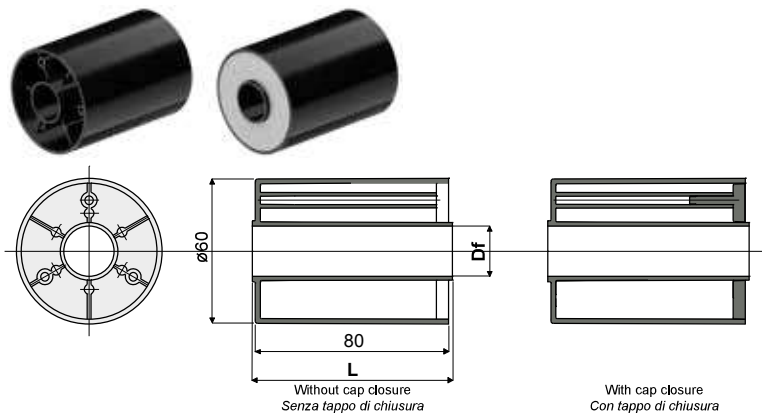

Roller for chain return (without flange) - Part. D53
Rullino per ritorno catene (tipo senza flangia) - Part. D53