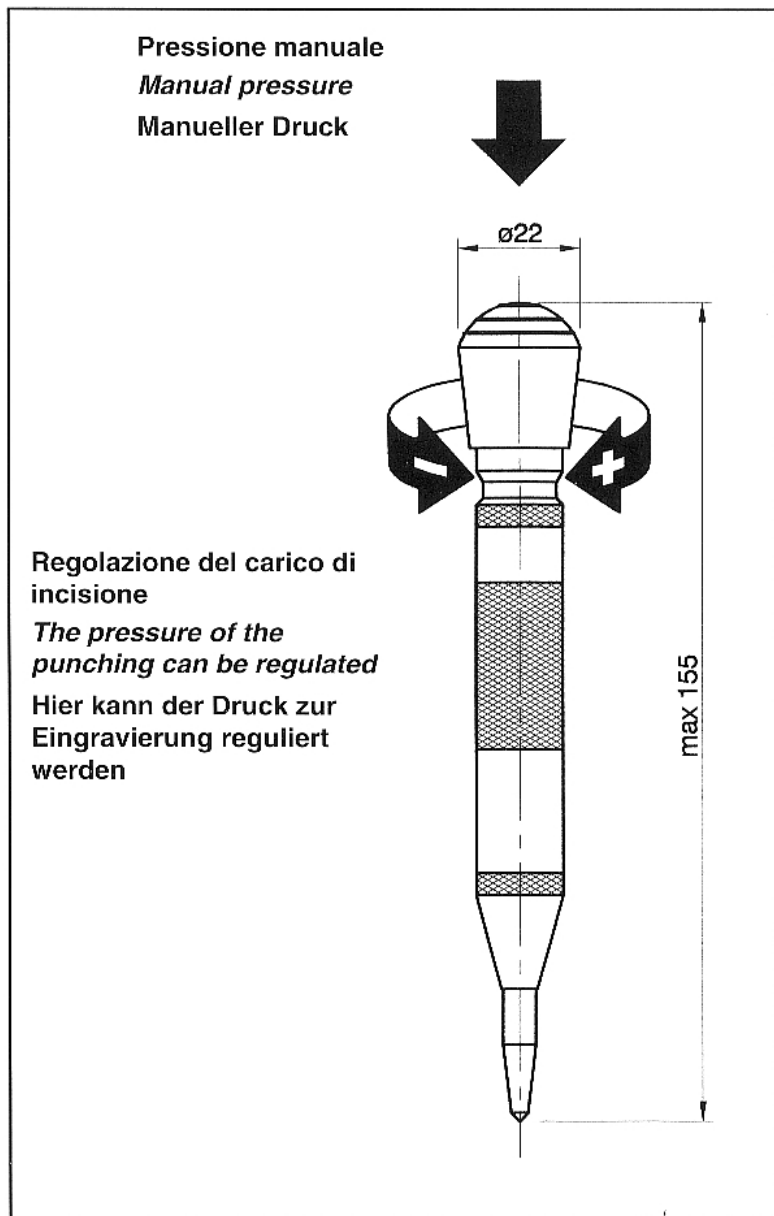

- Marchi opzionali disponibili
- *Optional brands are available*
- Alternative Marken stehen zur Verfeugung

① PLOC punzone automatico

Un solo gesto, un solo strumento, per punzonare, tracciare, segnare, contrassegnare, marcare e numerare. Questo punzone automatico sostituisce bulino e martello. Una sola mano, l'altra è libera per tenere fermo in posizione il pezzo; si spinge, la battuta è automatica, si rilascia ed esso si ricarica automaticamente. La forza di punzonatura è regolabile. Scegliendo tra i numerosi marchi riportati in tabella è possibile ottenere su richiesta la placchetta di punzonatura desiderata. PLOC è disponibile in acciaio zincato bianco o brunito nero.