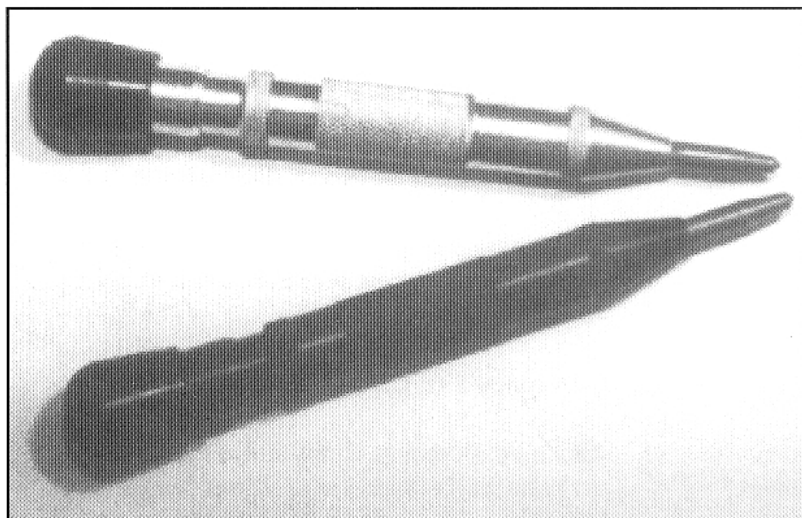

- Marchi opzionali disponibili
- *Optional brands are available*
- Alternative Marken stehen zur Verfeugung

① PLOC punzone automatico

Un solo gesto, un solo strumento, per punzonare, tracciare, segnare, contrassegnare, marcare e numerare. Questo punzone automatico sostituisce bulino e martello. Una sola mano, l'altra è libera per tenere fermo in posizione il pezzo; si spinge, la battuta è automatica, si rilascia ed esso si ricarica automaticamente. La forza di punzonatura è regolabile. Scegliendo tra i numerosi marchi riportati in tabella è possibile ottenere su richiesta la placchetta di punzonatura desiderata. PLOC è disponibile in acciaio zincato bianco o brunito nero.

ⓖ PLOC automatic punch

Only one movement, only tool to punch, to map out, to design, to mark and to number. This automatic punch substitutes the traditional graver and hammer. Only one hand, the other is free to hold the piece, it has to be pushed, the beat is automatic, by releasing the punch and it will automatically reload. The power of punching can be regulated. Choosing among many brands, which are described in the table, it is possible, if requested, to have the plaque of punching desired. PLOC is available in white and black galvanized steel.