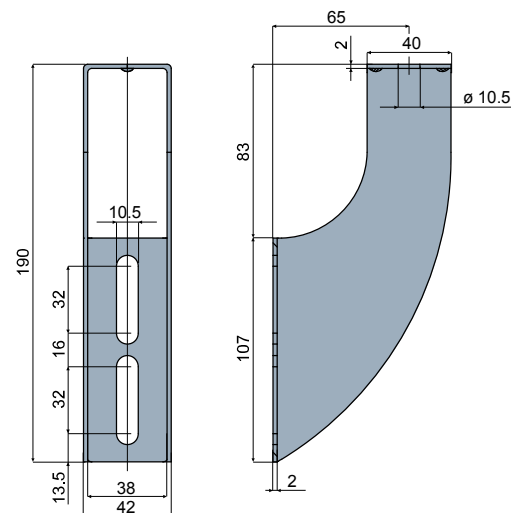

Guide rail bracket - Part. Q42
Supporto portaguida - Part. Q42

Application example
Esempio di applicazione

Type/Tipo	Code/Codice
Q42	CPB00151

 **MATERIALS:** Bracket in stainless steel AISI 304.

 **MATERIALI:** Supporto in acciaio inox AISI 304.

Guide rail bracket - Part. Q41
Supporto portaguida - Part. Q41

Application example
Esempio di applicazione

Type/Tipo	Code/Codice
Q41	CPB00150

 **MATERIALS:** Bracket in stainless steel AISI 304.

 **MATERIALI:** Supporto in acciaio inox AISI 304.