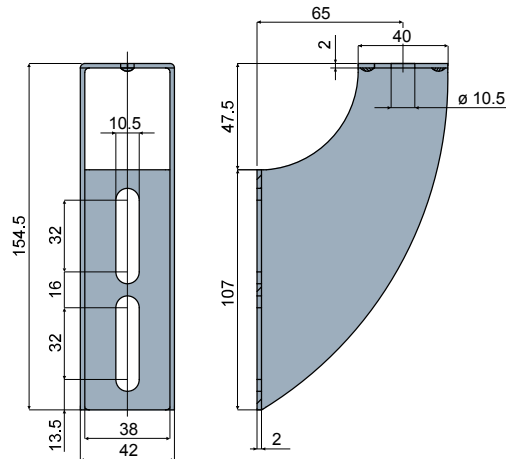

Guide rail bracket - Part. Q42
Supporto portaguida - Part. Q42

Application example
Esempio di applicazione

Type/Tipo	Code/Codice
Q42	CPB00151

 **MATERIALS:** Bracket in stainless steel AISI 304.

 **MATERIALI:** Supporto in acciaio inox AISI 304.

Guide rail bracket - Part. Q41
Supporto portaguida - Part. Q41

Application example
Esempio di applicazione

Type/Tipo	Code/Codice
Q41	CPB00150

 **MATERIALS:** Bracket in stainless steel AISI 304.

 **MATERIALI:** Supporto in acciaio inox AISI 304.