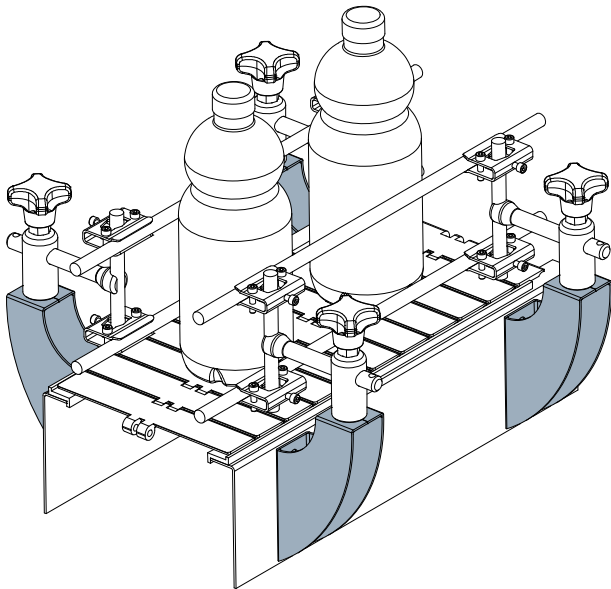

Guide rail bracket - Part. Q42
Supporto portaguida - Part. Q42

Application example
Esempio di applicazione

Type/Tipo	Code/Codice
Q42	CPB00151

 **MATERIALS:** Bracket in stainless steel AISI 304.

 **MATERIALI:** Supporto in acciaio inox AISI 304.

Guide rail bracket - Part. Q41
Supporto portaguida - Part. Q41

Application example
Esempio di applicazione

Type/Tipo	Code/Codice
Q41	CPB00150

 **MATERIALS:** Bracket in stainless steel AISI 304.

 **MATERIALI:** Supporto in acciaio inox AISI 304.