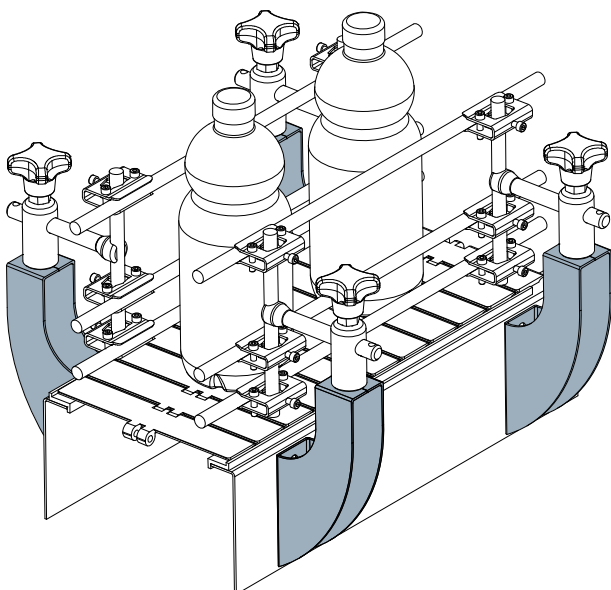

Guide rail bracket - Part. Q42
Supporto portaguida - Part. Q42

Application example
Esempio di applicazione

Type/Tipo	Code/Codice
Q42	CPB00151

 **MATERIALS:** Bracket in stainless steel AISI 304.

 **MATERIALI:** Supporto in acciaio inox AISI 304.

Guide rail bracket - Part. Q41
Supporto portaguida - Part. Q41

Application example
Esempio di applicazione

Type/Tipo	Code/Codice
Q41	CPB00150

 **MATERIALS:** Bracket in stainless steel AISI 304.

 **MATERIALI:** Supporto in acciaio inox AISI 304.